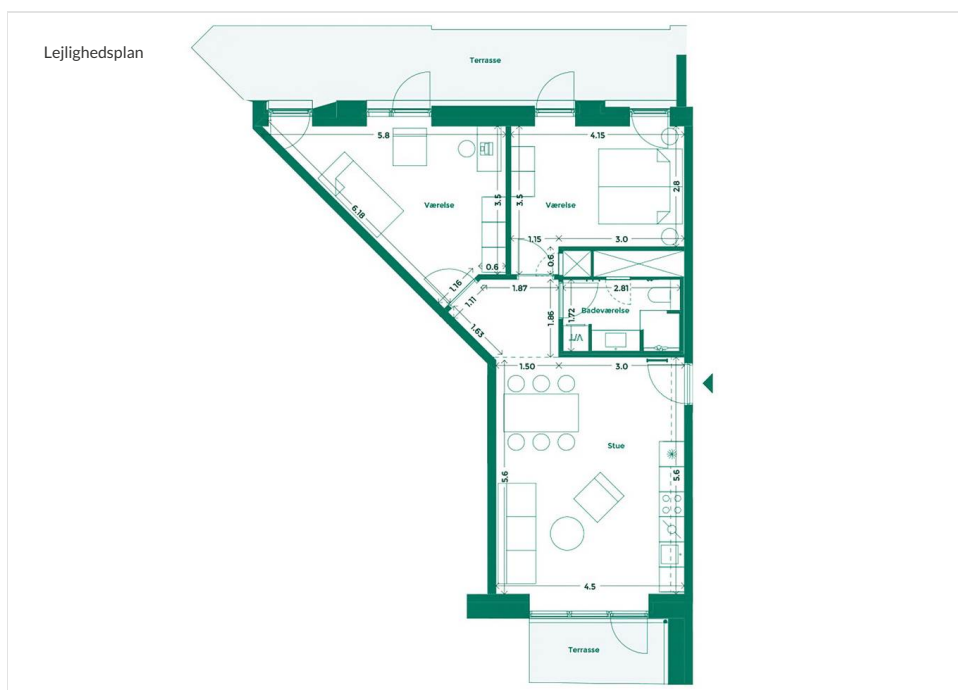

EJERLEJLIGHED 336 (SOLGT) TEATERKARRÉEN

Teaterkarréen er placeret ved siden af Teatret Gruppe 38 med udsigt til både Bassin 7 og Aarhus Bugtens fascinerende skibstrafik ved containerhavnen. Her får du udsigt til charmen ved Aarhus og kan nyde hyggen i det intime gårdrum.

Specifikationer

3 værelser
Stuen
88 m² bolig
20 m² terrasse
5 m² terrasse

MED UDSIGT TIL BYEN, HAVET OG DET GODE NABOSKAB

Karréerne er 177 hjem ved Bassin 7 på Aarhus Ø. Det er boliger for dig, der sætter pris på duften af frisk havluft, en skøn udsigt og godt naboskab. Og så er det for dig, der gerne vil have et lækkert hjem i solide materialer og som elsker at have det pulserende byliv og det inspirerende kulturliv lige uden for din dør.