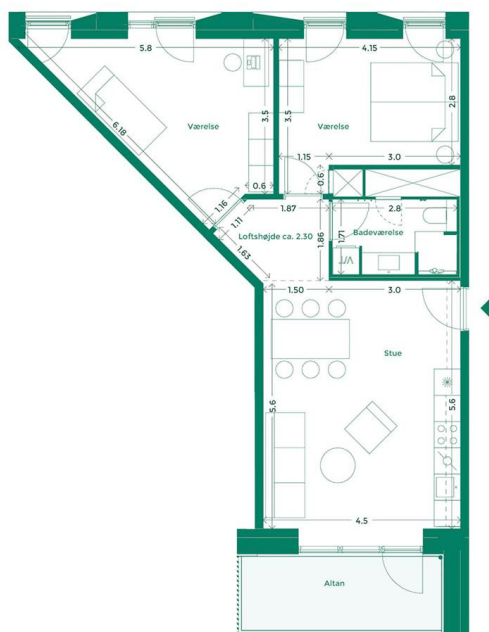

EJERLEJLIGHED 337 (SOLGT) TEATERKARRÉEN

Teaterkarréen er placeret ved siden af Teatret Gruppe 38 med udsigt til både Bassin 7 og Aarhus Bugtens fascinerende skibstrafik ved containerhavnen. Her får du udsigt til charmen ved Aarhus og kan nyde hyggen i det intime gårdrum.

Specifikationer

3 værelser
1. sal
88 m² bolig
8 m² altan

Lejlighedsplan

Etageplan

MED UDSIGT TIL BYEN, HAVET OG DET GODE NABOSKAB

Karréerne er 177 hjem ved Bassin 7 på Aarhus Ø. Det er boliger for dig, der sætter pris på duften af frisk havluft, en skøn udsigt og godt naboskab. Og så er det for dig, der gerne vil have et lækkert hjem i solide materialer og som elsker at have det pulserende byliv og det inspirerende kulturliv lige uden for din dør.