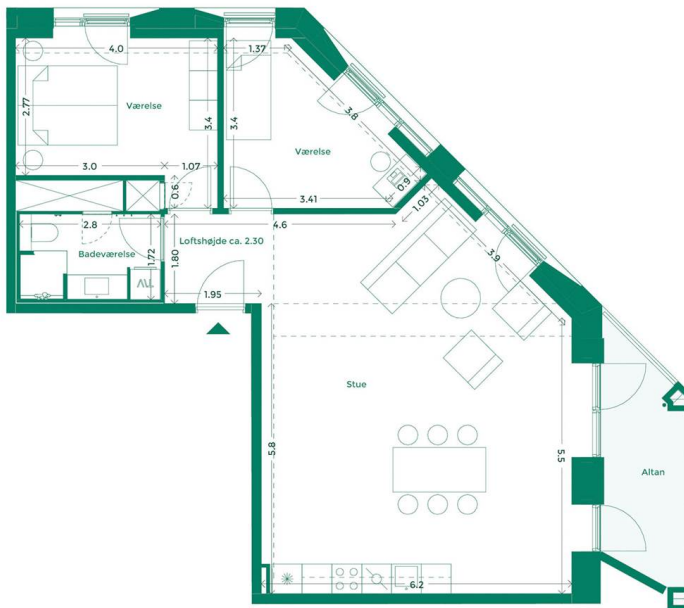

EJERLEJLIGHED 338 (SOLGT) TEATERKARRÉEN

Teaterkarréen er placeret ved siden af Teatret Gruppe 38 med udsigt til både Bassin 7 og Aarhus Bugtens fascinerende skibstrafik ved containerhavnen. Her får du udsigt til charmen ved Aarhus og kan nyde hyggen i det intime gårdrum.

Specifikationer

3 værelser
1. sal
105 m² bolig
7 m² altan

Lejlighedsplan

Etageplan

MED UDSIGT TIL BYEN, HAVET OG DET GODE NABOSKAB

Karréerne er 177 hjem ved Bassin 7 på Aarhus Ø. Det er boliger for dig, der sætter pris på duften af frisk havluft, en skøn udsigt og godt naboskab. Og så er det for dig, der gerne vil have et lækkert hjem i solide materialer og som elsker at have det pulserende byliv og det inspirerende kulturliv lige uden for din dør.