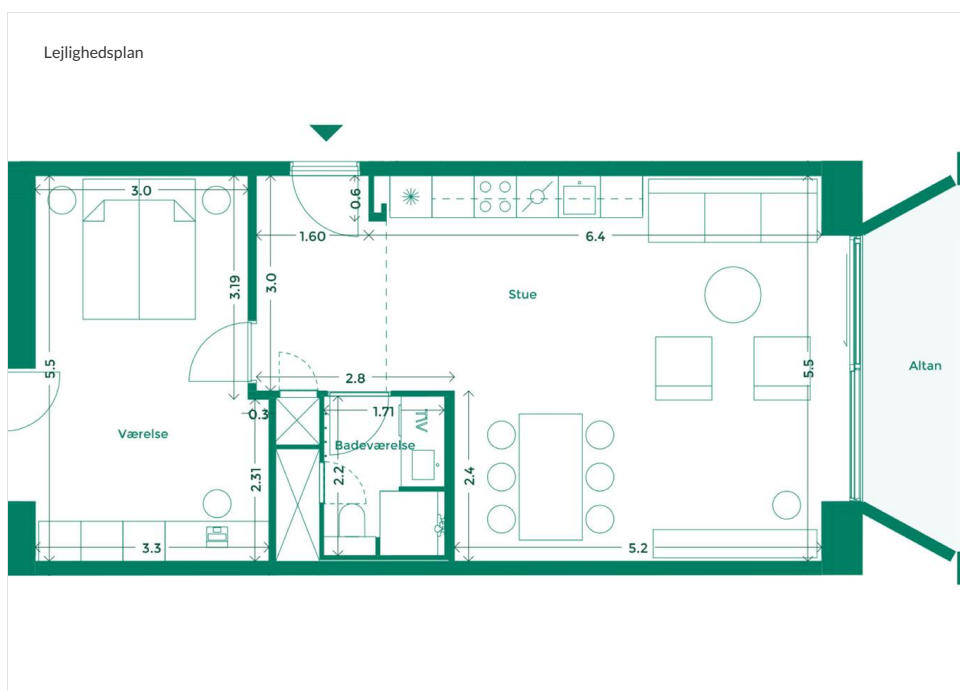

EJERLEJLIGHED 339 (SOLGT) TEATERKARRÉEN

Teaterkarréen er placeret ved siden af Teatret Gruppe 38 med udsigt til både Bassin 7 og Aarhus Bugtens fascinerende skibstrafik ved containerhavnen. Her får du udsigt til charmen ved Aarhus og kan nyde hyggen i det intime gårdrum.

Specifikationer

- 2 værelser
- 1. sal
- 82 m² bolig
- 7 m² altan

MED UDSIGT TIL BYEN, HAVET OG DET GODE NABOSKAB

Karréerne er 177 hjem ved Bassin 7 på Aarhus Ø. Det er boliger for dig, der sætter pris på duften af frisk havluft, en skøn udsigt og godt naboskab. Og så er det for dig, der gerne vil have et lækkert hjem i solide materialer og som elsker at have det pulserende byliv og det inspirerende kulturliv lige uden for din dør.