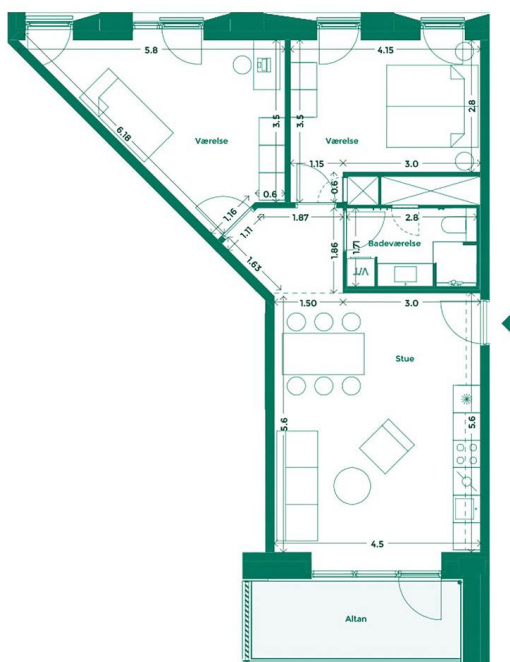

EJERLEJLIGHED 340 (SOLGT) TEATERKARRÉEN

Teaterkarréen er placeret ved siden af Teatret Gruppe 38 med udsigt til både Bassin 7 og Aarhus Bugtens fascinerende skibstrafik ved containerhavnen. Her får du udsigt til charmen ved Aarhus og kan nyde hyggen i det intime gårdrum.

Specifikationer

3 værelser
2. sal
88 m² bolig
8 m² altan

Lejlighedsplan

Etageplan

MED UDSIGT TIL BYEN, HAVET OG DET GODE NABOSKAB

Karréerne er 177 hjem ved Bassin 7 på Aarhus Ø. Det er boliger for dig, der sætter pris på duften af frisk havluft, en skøn udsigt og godt naboskab. Og så er det for dig, der gerne vil have et lækkert hjem i solide materialer og som elsker at have det pulserende byliv og det inspirerende kulturliv lige uden for din dør.