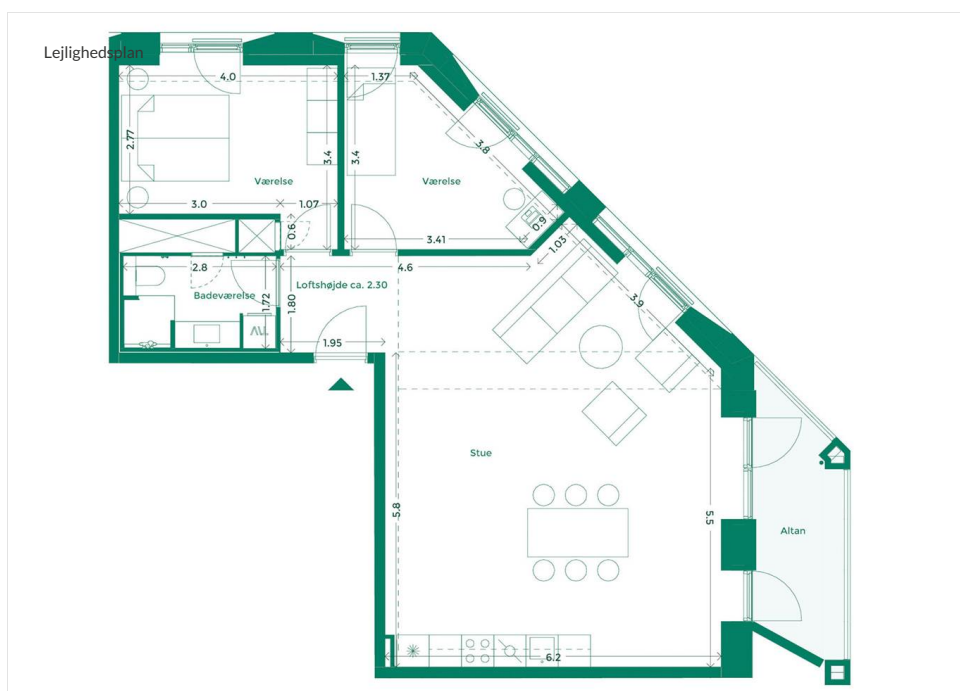

EJERLEJLIGHED 341 (SOLGT) TEATERKARRÉEN

Teaterkarréen er placeret ved siden af Teatret Gruppe 38 med udsigt til både Bassin 7 og Aarhus Bugtens fascinerende skibstrafik ved containerhavnen. Her får du udsigt til charmen ved Aarhus og kan nyde hyggen i det intime gårdrum.

Specifikationer

3 værelser
2. sal
105 m² bolig
7 m² altan

MED UDSIGT TIL BYEN, HAVET OG DET GODE NABOSKAB

Karréerne er 177 hjem ved Bassin 7 på Aarhus Ø. Det er boliger for dig, der sætter pris på duften af frisk havluft, en skøn udsigt og godt naboskab. Og så er det for dig, der gerne vil have et lækkert hjem i solide materialer og som elsker at have det pulserende byliv og det inspirerende kulturliv lige uden for din dør.