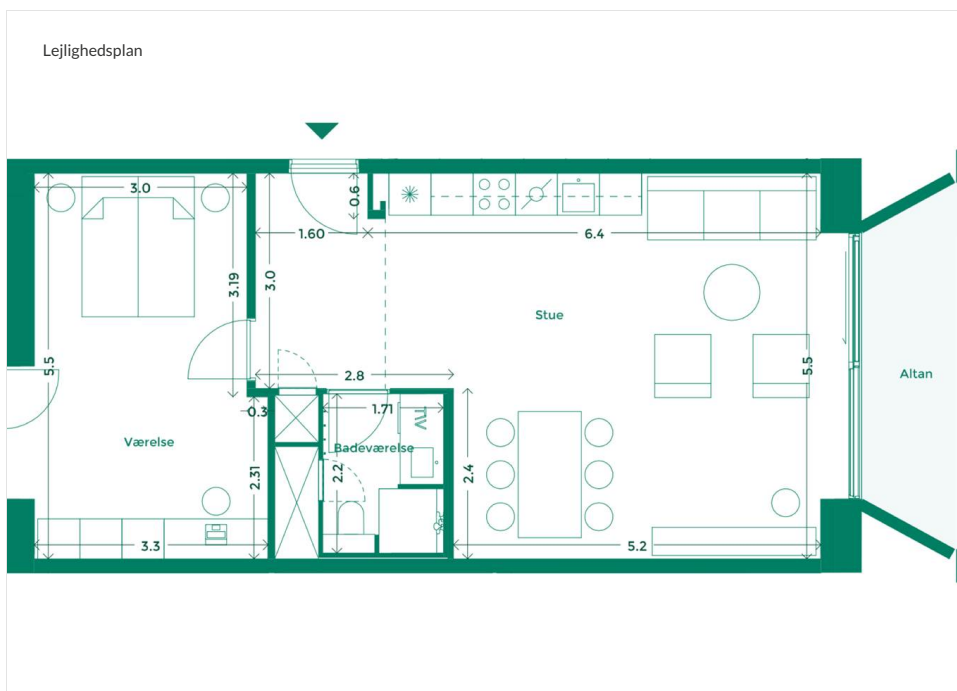

EJERLEJLIGHED 342 (SOLGT) TEATERKARRÉEN

Teaterkarréen er placeret ved siden af Teatret Gruppe 38 med udsigt til både Bassin 7 og Aarhus Bugtens fascinerende skibstrafik ved containerhavnen. Her får du udsigt til charmen ved Aarhus og kan nyde hyggen i det intime gårdrum.

Specifikationer

2 værelser
2. sal
82 m² bolig
7 m² altan

MED UDSIGT TIL BYEN, HAVET OG DET GODE NABOSKAB

Karréerne er 177 hjem ved Bassin 7 på Aarhus Ø. Det er boliger for dig, der sætter pris på duften af frisk havluft, en skøn udsigt og godt naboskab. Og så er det for dig, der gerne vil have et lækkert hjem i solide materialer og som elsker at have det pulserende byliv og det inspirerende kulturliv lige uden for din dør.