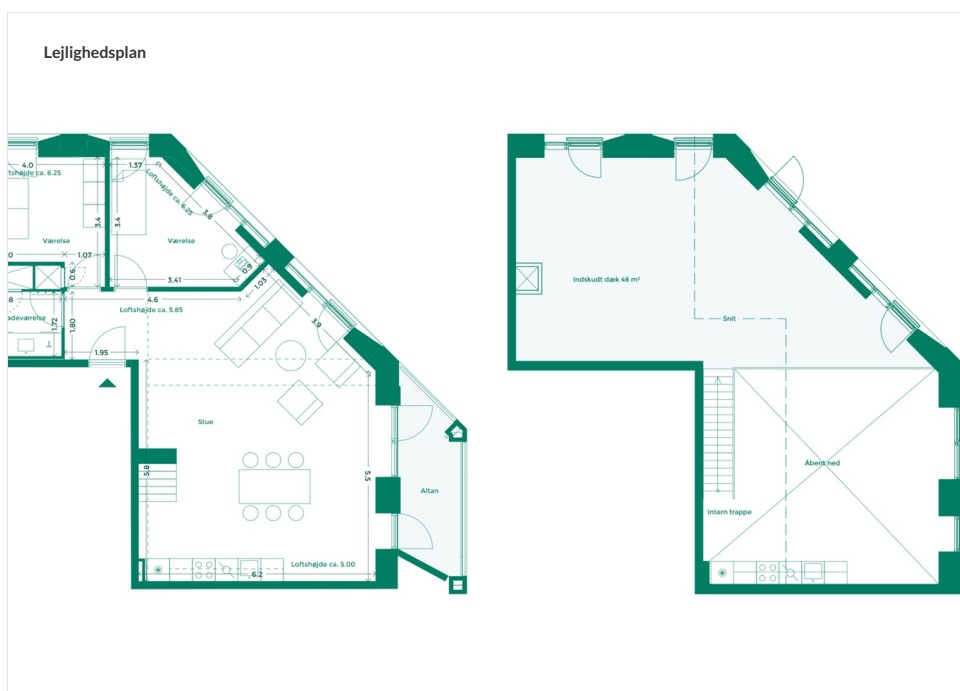

EJERLEJLIGHED 344 TEATERKARRÉEN

Teaterkarréen er placeret ved siden af Teatret Gruppe 38 med udsigt til både Bassin 7 og Aarhus Bugtens fascinerende skibstrafik ved containerhavnen. Her får du udsigt til charmen ved Aarhus og kan nyde hyggen i det intime gårdrum.

Specifikationer

3 værelser
3. sal
153 m² bolig
7 m² altan

MED UDSIGT TIL BYEN, HAVET OG DET GODE NABOSKAB

Karréerne er 177 hjem ved Bassin 7 på Aarhus Ø. Det er boliger for dig, der sætter pris på duften af frisk havluft, en skøn udsigt og godt naboskab. Og så er det for dig, der gerne vil have et lækkert hjem i solide materialer og som elsker at have det pulserende byliv og det inspirerende kulturliv lige uden for din dør.