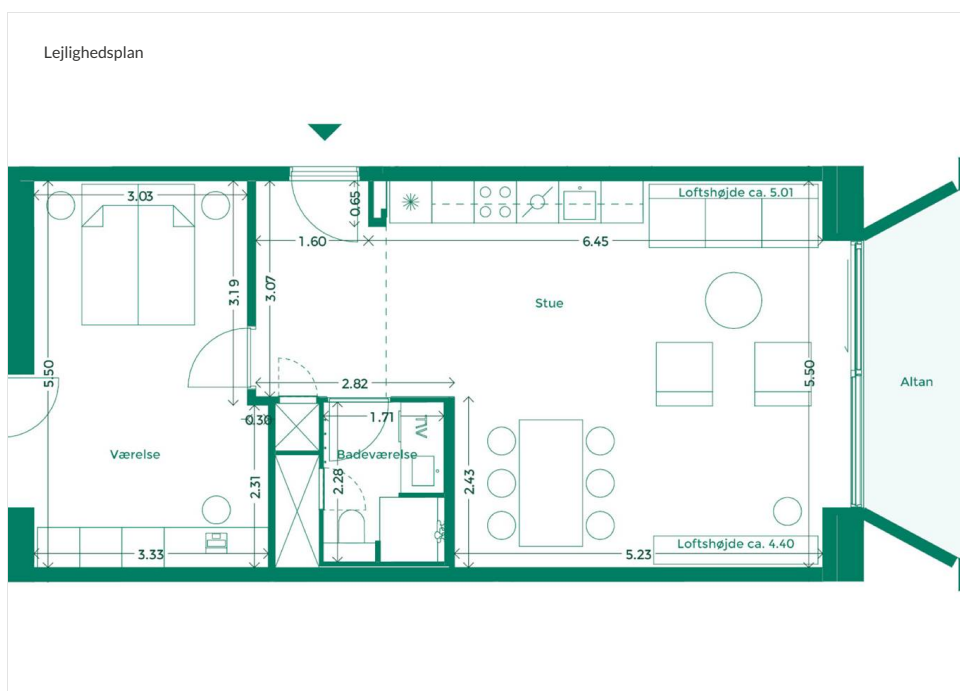

EJERLEJLIGHED 345 (SOLGT) TEATERKARRÉEN

Teaterkarréen er placeret ved siden af Teatret Gruppe 38 med udsigt til både Bassin 7 og Aarhus Bugtens fascinerende skibstrafik ved containerhavnen. Her får du udsigt til charmen ved Aarhus og kan nyde hyggen i det intime gårdrum.

Specifikationer

- 2 værelser
- 3. sal
- 82 m² bolig
- 7 m² altan

MED UDSIGT TIL BYEN, HAVET OG DET GODE NABOSKAB

Karréerne er 177 hjem ved Bassin 7 på Aarhus Ø. Det er boliger for dig, der sætter pris på duften af frisk havluft, en skøn udsigt og godt naboskab. Og så er det for dig, der gerne vil have et lækkert hjem i solide materialer og som elsker at have det pulserende byliv og det inspirerende kulturliv lige uden for din dør.