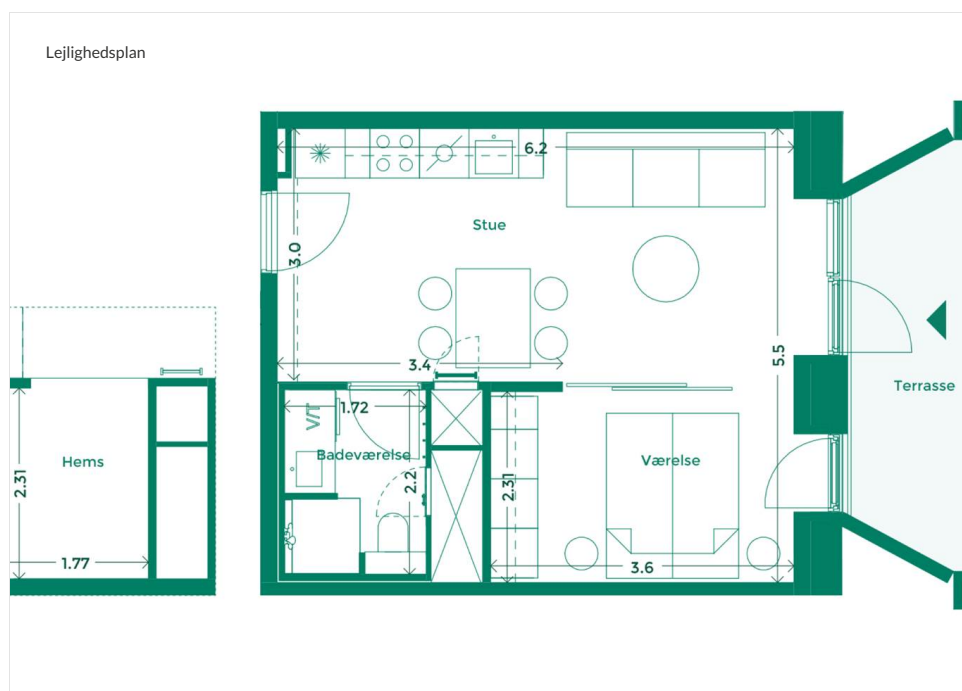

EJERLEJLIGHED 346 (SOLGT) TEATERKARRÉEN

Teaterkarréen er placeret ved siden af Teatret Gruppe 38 med udsigt til både Bassin 7 og Aarhus Bugtens fascinerende skibstrafik ved containerhavnen. Her får du udsigt til charmen ved Aarhus og kan nyde hyggen i det intime gårdrum.

Specifikationer

2 værelser
Stuen
48 m² bolig
7 m² terrasse

MED UDSIGT TIL BYEN, HAVET OG DET GODE NABOSKAB

Karréerne er 177 hjem ved Bassin 7 på Aarhus Ø. Det er boliger for dig, der sætter pris på duften af frisk havluft, en skøn udsigt og godt naboskab. Og så er det for dig, der gerne vil have et lækkert hjem i solide materialer og som elsker at have det pulserende byliv og det inspirerende kulturliv lige uden for din dør.