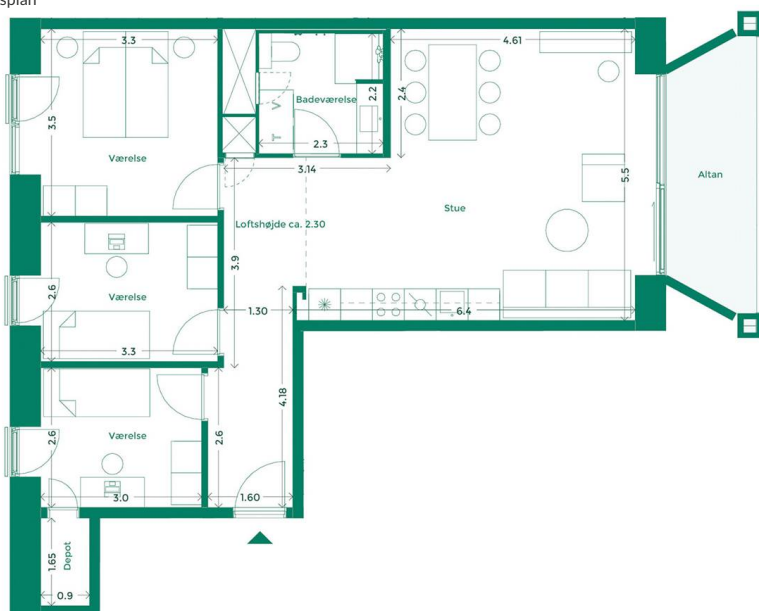

## EJERLEJLIGHED 349 (SOLGT) TEATERKARRÉEN

Teaterkarréen er placeret ved siden af Teatret Gruppe 38 med udsigt til både Bassin 7 og Aarhus Bugtens fascinerende skibstrafik ved containerhavnen. Her får du udsigt til charmen ved Aarhus og kan nyde hyggen i det intime gårdrum.

### Specifikationer

- 4 værelser
- 1. sal
- 101 m<sup>2</sup> bolig
- 7 m<sup>2</sup> altan
- 1,5 m<sup>2</sup> depot

Lejlighedsplan

Etageplan