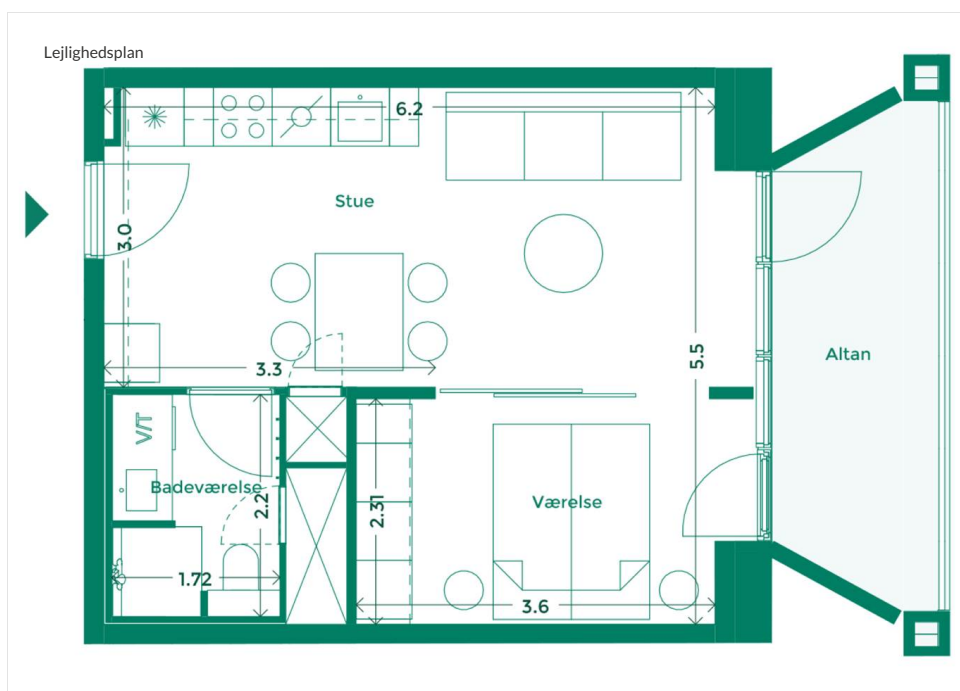

## EJERLEJLIGHED 351 (SOLGT) TEATERKARRÉEN

Teaterkarréen er placeret ved siden af Teatret Gruppe 38 med udsigt til både Bassin 7 og Aarhus Bugtens fascinerende skibstrafik ved containerhavnen. Her får du udsigt til charmen ved Aarhus og kan nyde hyggen i det intime gårdrum.

### Specifikationer

2 værelser  
1. sal  
48 m<sup>2</sup> bolig  
7 m<sup>2</sup> altan