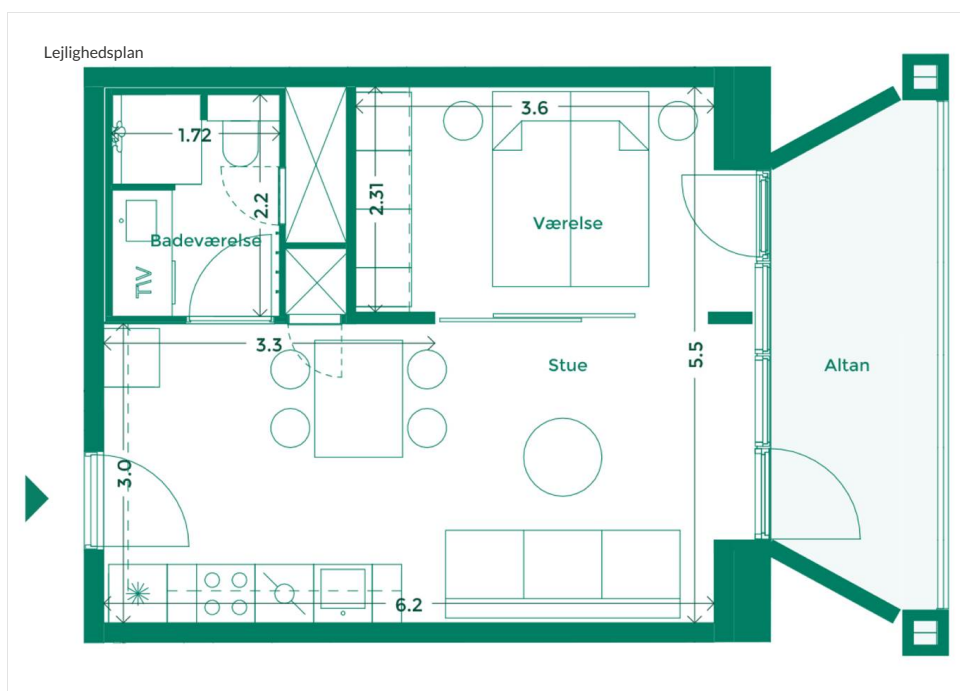

## EJERLEJLIGHED 354 (SOLGT) TEATERKARRÉEN

Teaterkarréen er placeret ved siden af Teatret Gruppe 38 med udsigt til både Bassin 7 og Aarhus Bugtens fascinerende skibstrafik ved containerhavnen. Her får du udsigt til charmen ved Aarhus og kan nyde hyggen i det intime gårdrum.

### Specifikationer

2 værelser  
2. sal  
48 m<sup>2</sup> bolig  
7 m<sup>2</sup> altan