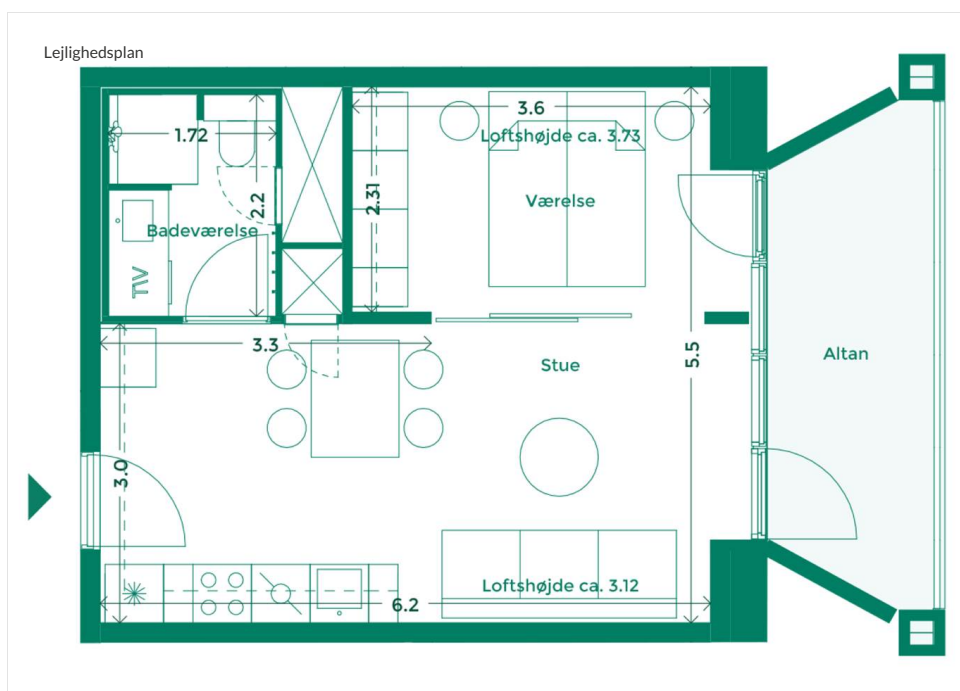

## EJERLEJLIGHED 358 (SOLGT) TEATERKARRÉEN

Teaterkarréen er placeret ved siden af Teatret Gruppe 38 med udsigt til både Bassin 7 og Aarhus Bugtens fascinerende skibstrafik ved containerhavnen. Her får du udsigt til charmen ved Aarhus og kan nyde hyggen i det intime gårdrum.

### Specifikationer

2 værelser  
3. sal  
48 m<sup>2</sup> bolig  
7 m<sup>2</sup> altan