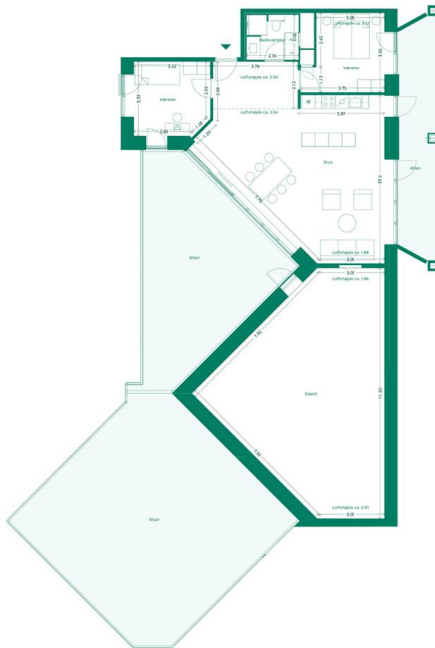

## EJERLEJLIGHED 359 (SOLGT) TEATERKARRÉEN

Teaterkarréen er placeret ved siden af Teatret Gruppe 38 med udsigt til både Bassin 7 og Aarhus Bugtens fascinerende skibstrafik ved containerhavnen. Her får du udsigt til charmen ved Aarhus og kan nyde hyggen i det intime gårdrum.

### Specifikationer

3 værelser  
3. sal  
110 m<sup>2</sup> bolig  
17 m<sup>2</sup> altan  
130 m<sup>2</sup> altan  
65 m<sup>2</sup> depot

Lejlighedsplan

Etageplan