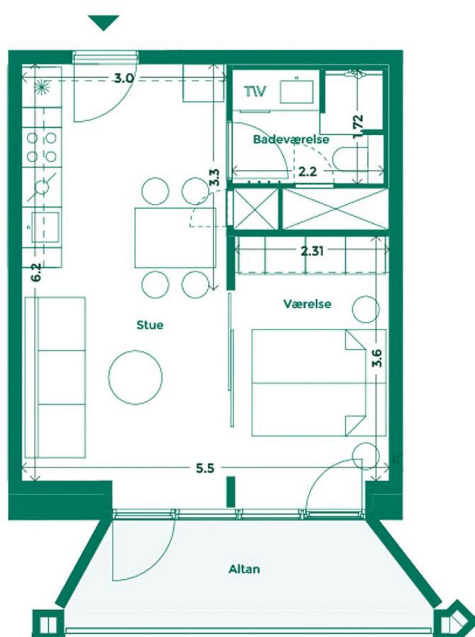

EJERLEJLIGHED 361 (SOLGT) TEATERKARRÉEN

Teaterkarréen er placeret ved siden af Teatret Gruppe 38 med udsigt til både Bassin 7 og Aarhus Bugtens fascinerende skibstrafik ved containerhavnen. Her får du udsigt til charmen ved Aarhus og kan nyde hyggen i det intime gårdrum.

Specifikationer

2 værelser
1. sal
49 m² bolig
7 m² altan

Lejlighedsplan

Etageplan

MED UDSIGT TIL BYEN, HAVET OG DET GODE NABOSKAB

Karréerne er 177 hjem ved Bassin 7 på Aarhus Ø. Det er boliger for dig, der sætter pris på duften af frisk havluft, en skøn udsigt og godt naboskab. Og så er det for dig, der gerne vil have et lækkert hjem i solide materialer og som elsker at have det pulserende byliv og det inspirerende kulturliv lige uden for din dør.