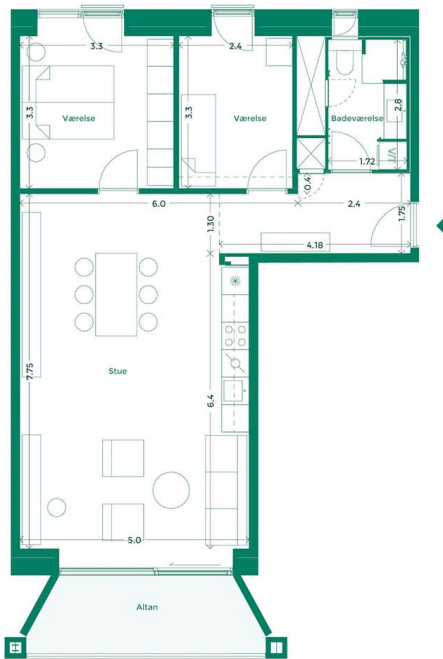

EJERLEJLIGHED 363 (SOLGT) TEATERKARRÉEN

Teaterkarréen er placeret ved siden af Teatret Gruppe 38 med udsigt til både Bassin 7 og Aarhus Bugtens fascinerende skibstrafik ved containerhavnen. Her får du udsigt til charmen ved Aarhus og kan nyde hyggen i det intime gårdrum.

Specifikationer

3 værelser
1. sal
93 m² bolig
7 m² altan

Lejlighedsplan

Etageplan

MED UDSIGT TIL BYEN, HAVET OG DET GODE NABOSKAB

Karréerne er 177 hjem ved Bassin 7 på Aarhus Ø. Det er boliger for dig, der sætter pris på duften af frisk havluft, en skøn udsigt og godt naboskab. Og så er det for dig, der gerne vil have et lækkert hjem i solide materialer og som elsker at have det pulserende byliv og det inspirerende kulturliv lige uden for din dør.