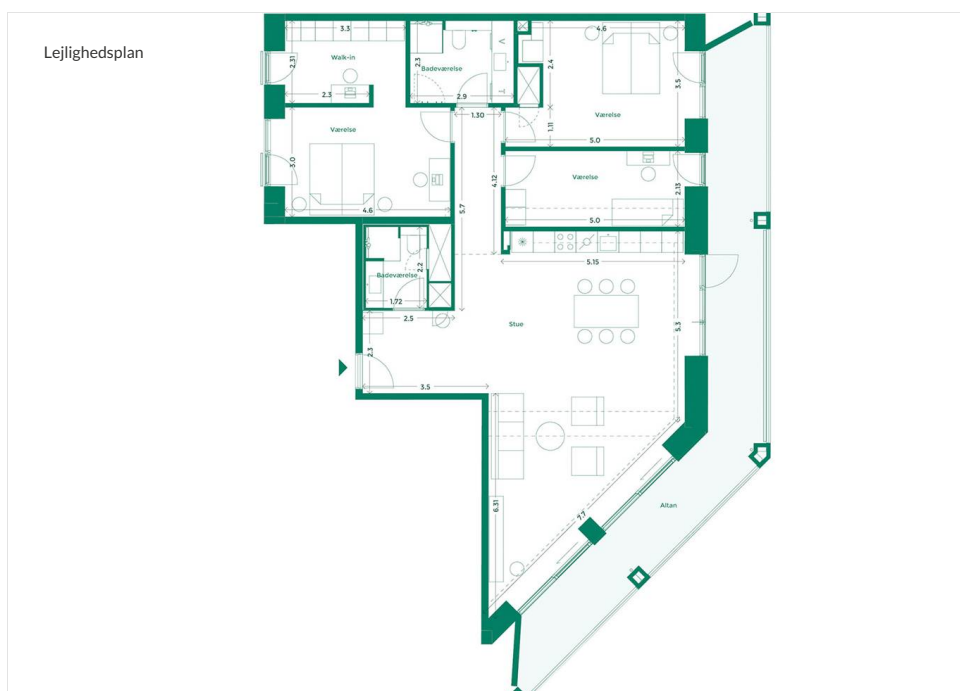

EJERLEJLIGHED 364 (SOLGT) TEATERKARRÉEN

Teaterkarréen er placeret ved siden af Teatret Gruppe 38 med udsigt til både Bassin 7 og Aarhus Bugtens fascinerende skibstrafik ved containerhavnen. Her får du udsigt til charmen ved Aarhus og kan nyde hyggen i det intime gårdrum.

Specifikationer

4 værelser
2. sal
153 m² bolig
33 m² altan

MED UDSIGT TIL BYEN, HAVET OG DET GODE NABOSKAB

Karréerne er 177 hjem ved Bassin 7 på Aarhus Ø. Det er boliger for dig, der sætter pris på duften af frisk havluft, en skøn udsigt og godt naboskab. Og så er det for dig, der gerne vil have et lækkert hjem i solide materialer og som elsker at have det pulserende byliv og det inspirerende kulturliv lige uden for din dør.