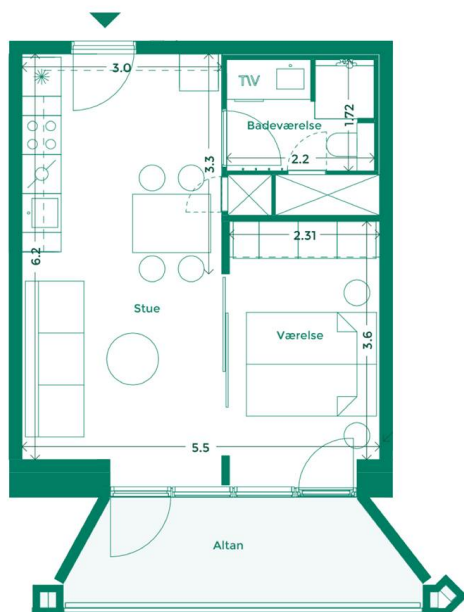

EJERLEJLIGHED 365 (SOLGT) TEATERKARRÉEN

Teaterkarréen er placeret ved siden af Teatret Gruppe 38 med udsigt til både Bassin 7 og Aarhus Bugtens fascinerende skibstrafik ved containerhavnen. Her får du udsigt til charmen ved Aarhus og kan nyde hyggen i det intime gårdrum.

Specifikationer

2 værelser
2. sal
49 m² bolig
7 m² altan

Lejlighedsplan

Etageplan

MED UDSIGT TIL BYEN, HAVET OG DET GODE NABOSKAB

Karréerne er 177 hjem ved Bassin 7 på Aarhus Ø. Det er boliger for dig, der sætter pris på duften af frisk havluft, en skøn udsigt og godt naboskab. Og så er det for dig, der gerne vil have et lækkert hjem i solide materialer og som elsker at have det pulserende byliv og det inspirerende kulturliv lige uden for din dør.