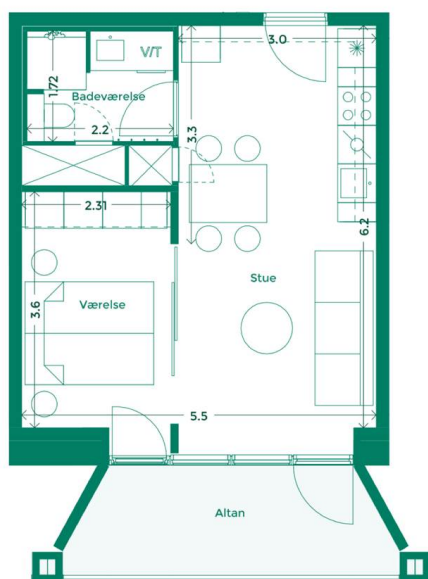

EJERLEJLIGHED 366 (SOLGT) TEATERKARRÉEN

Teaterkarréen er placeret ved siden af Teatret Gruppe 38 med udsigt til både Bassin 7 og Aarhus Bugtens fascinerende skibstrafik ved containerhavnen. Her får du udsigt til charmen ved Aarhus og kan nyde hyggen i det intime gårdrum.

Specifikationer

2 værelser
2. sal
49 m² bolig
7 m² altan

Lejlighedsplan

Etageplan

MED UDSIGT TIL BYEN, HAVET OG DET GODE NABOSKAB

Karréerne er 177 hjem ved Bassin 7 på Aarhus Ø. Det er boliger for dig, der sætter pris på duften af frisk havluft, en skøn udsigt og godt naboskab. Og så er det for dig, der gerne vil have et lækkert hjem i solide materialer og som elsker at have det pulserende byliv og det inspirerende kulturliv lige uden for din dør.