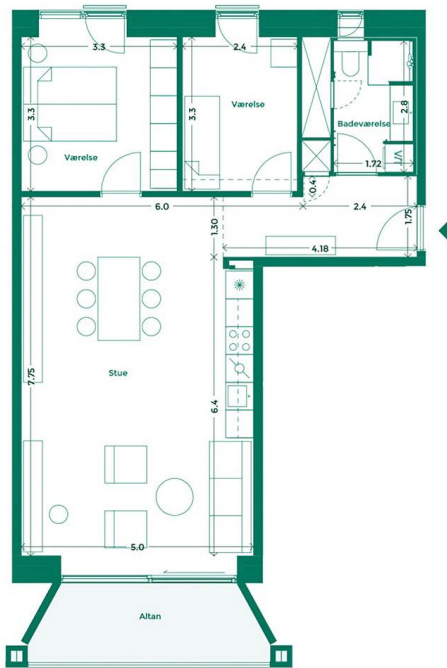

EJERLEJLIGHED 367 (SOLGT) TEATERKARRÉEN

Teaterkarréen er placeret ved siden af Teatret Gruppe 38 med udsigt til både Bassin 7 og Aarhus Bugtens fascinerende skibstrafik ved containerhavnen. Her får du udsigt til charmen ved Aarhus og kan nyde hyggen i det intime gårdrum.

Specifikationer

3 værelser
2. sal
93 m² bolig
7 m² altan

Lejlighedsplan

Etageplan

MED UDSIGT TIL BYEN, HAVET OG DET GODE NABOSKAB

Karréerne er 177 hjem ved Bassin 7 på Aarhus Ø. Det er boliger for dig, der sætter pris på duften af frisk havluft, en skøn udsigt og godt naboskab. Og så er det for dig, der gerne vil have et lækkert hjem i solide materialer og som elsker at have det pulserende byliv og det inspirerende kulturliv lige uden for din dør.