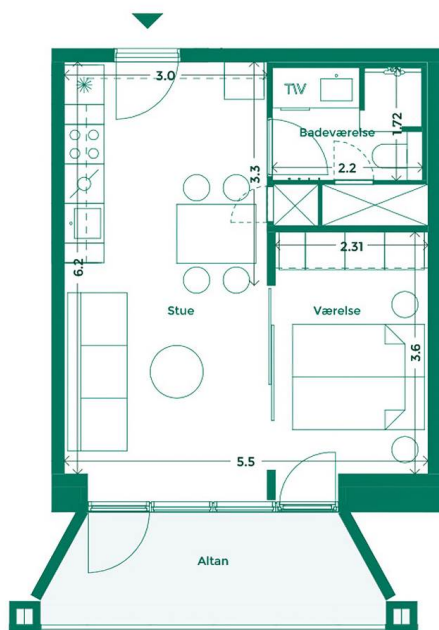

EJERLEJLIGHED 369 (SOLGT) TEATERKARRÉEN

Teaterkarréen er placeret ved siden af Teatret Gruppe 38 med udsigt til både Bassin 7 og Aarhus Bugtens fascinerende skibstrafik ved containerhavnen. Her får du udsigt til charmen ved Aarhus og kan nyde hyggen i det intime gårdrum.

Specifikationer

2 værelser
1. sal
49 m² bolig
7 m² altan

Lejlighedsplan

Etageplan

MED UDSIGT TIL BYEN, HAVET OG DET GODE NABOSKAB

Karréerne er 177 hjem ved Bassin 7 på Aarhus Ø. Det er boliger for dig, der sætter pris på duften af frisk havluft, en skøn udsigt og godt naboskab. Og så er det for dig, der gerne vil have et lækkert hjem i solide materialer og som elsker at have det pulserende byliv og det inspirerende kulturliv lige uden for din dør.