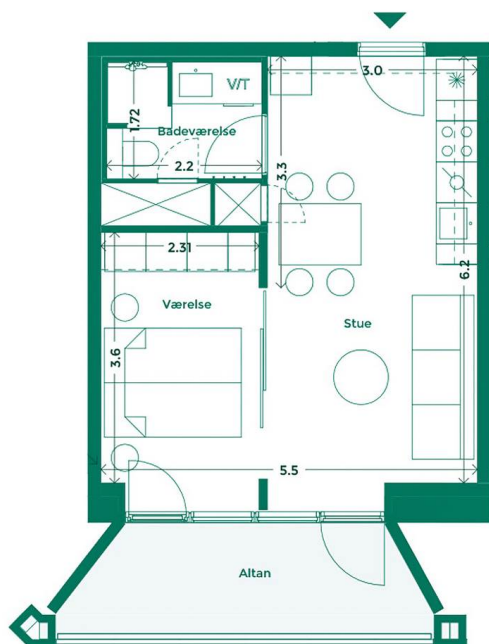

EJERLEJLIGHED 370 (SOLGT) TEATERKARRÉEN

Teaterkarréen er placeret ved siden af Teatret Gruppe 38 med udsigt til både Bassin 7 og Aarhus Bugtens fascinerende skibstrafik ved containerhavnen. Her får du udsigt til charmen ved Aarhus og kan nyde hyggen i det intime gårdrum.

Specifikationer

2 værelser
1. sal
49 m² bolig
7 m² altan

Lejlighedsplan

Etageplan

MED UDSIGT TIL BYEN, HAVET OG DET GODE NABOSKAB

Karréerne er 177 hjem ved Bassin 7 på Aarhus Ø. Det er boliger for dig, der sætter pris på duften af frisk havluft, en skøn udsigt og godt naboskab. Og så er det for dig, der gerne vil have et lækkert hjem i solide materialer og som elsker at have det pulserende byliv og det inspirerende kulturliv lige uden for din dør.