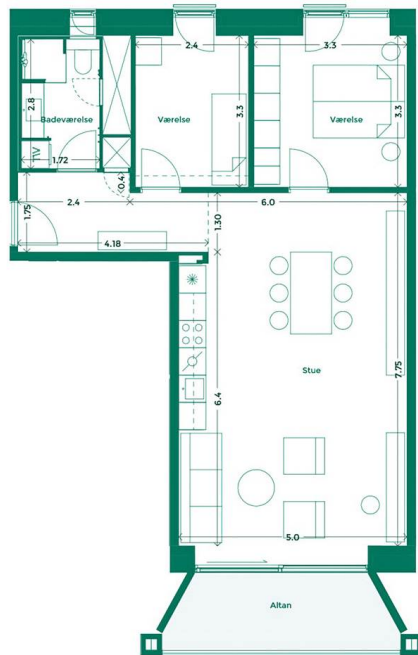

EJERLEJLIGHED 372 (SOLGT) TEATERKARRÉEN

Teaterkarréen er placeret ved siden af Teatret Gruppe 38 med udsigt til både Bassin 7 og Aarhus Bugtens fascinerende skibstrafik ved containerhavnen. Her får du udsigt til charmen ved Aarhus og kan nyde hyggen i det intime gårdrum.

Specifikationer

3 værelser
2. sal
93 m² bolig
7 m² altan

Lejlighedsplan

Etageplan

MED UDSIGT TIL BYEN, HAVET OG DET GODE NABOSKAB

Karréerne er 177 hjem ved Bassin 7 på Aarhus Ø. Det er boliger for dig, der sætter pris på duften af frisk havluft, en skøn udsigt og godt naboskab. Og så er det for dig, der gerne vil have et lækkert hjem i solide materialer og som elsker at have det pulserende byliv og det inspirerende kulturliv lige uden for din dør.