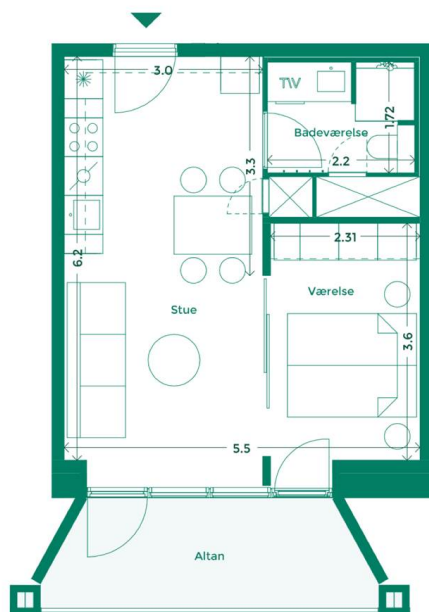

EJERLEJLIGHED 373 (SOLGT) TEATERKARRÉEN

Teaterkarréen er placeret ved siden af Teatret Gruppe 38 med udsigt til både Bassin 7 og Aarhus Bugtens fascinerende skibstrafik ved containerhavnen. Her får du udsigt til charmen ved Aarhus og kan nyde hyggen i det intime gårdrum.

Specifikationer

2 værelser
2. sal
49 m² bolig
7 m² altan

Lejlighedsplan

Etageplan

MED UDSIGT TIL BYEN, HAVET OG DET GODE NABOSKAB

Karréerne er 177 hjem ved Bassin 7 på Aarhus Ø. Det er boliger for dig, der sætter pris på duften af frisk havluft, en skøn udsigt og godt naboskab. Og så er det for dig, der gerne vil have et lækkert hjem i solide materialer og som elsker at have det pulserende byliv og det inspirerende kulturliv lige uden for din dør.