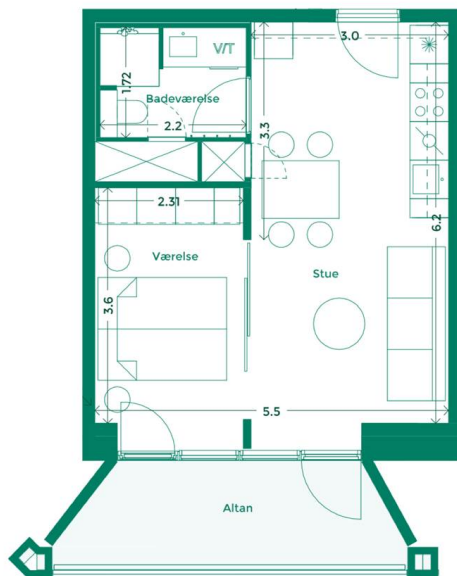

EJERLEJLIGHED 374 (SOLGT) TEATERKARRÉEN

Teaterkarréen er placeret ved siden af Teatret Gruppe 38 med udsigt til både Bassin 7 og Aarhus Bugtens fascinerende skibstrafik ved containerhavnen. Her får du udsigt til charmen ved Aarhus og kan nyde hyggen i det intime gårdrum.

Specifikationer

2 værelser
2. sal
49 m² bolig
7 m² altan

Lejlighedsplan

Etageplan

MED UDSIGT TIL BYEN, HAVET OG DET GODE NABOSKAB

Karréerne er 177 hjem ved Bassin 7 på Aarhus Ø. Det er boliger for dig, der sætter pris på duften af frisk havluft, en skøn udsigt og godt naboskab. Og så er det for dig, der gerne vil have et lækkert hjem i solide materialer og som elsker at have det pulserende byliv og det inspirerende kulturliv lige uden for din dør.